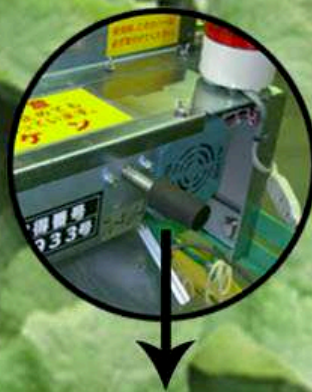

らくべー

ごぼう・
トウモロコシ・長ニンジン
**自動ロータリ
専用機**

毎分80本 タイプ

素早く！キレイに！ごぼう仕上げ
らくべーが承ります。

手動ブレーキレバー

カタログ写真はゴボウカット専用機です。

特許取得番号

第1849933号

- 電源・・・100V
- カット専用機・・・根、葉 両切カット機
- カッター部分には安全ブレーキがついています
- オペレーターがゴボウを作業台に1本ずつ乗せればらくべーが根・葉をカット
- キャスターが付いていて、機械の移動時も楽に動かせます。

主要諸元	
型式	LD-002RS
定格電圧	100V
消費電力	240W
全長	2350mmスノコ含む
全長	1600mmスノコ含まず
全幅	1500mm
全高	1100mm
重量	130Kg
スノコ巾	780mm
スノコ高さ	880mm
搬送皿幅	650mm