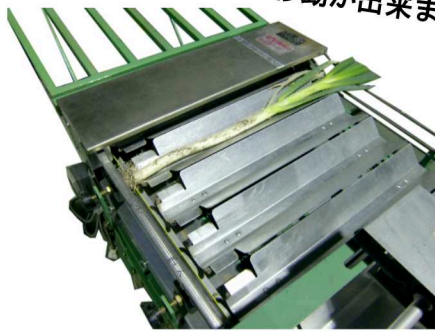

長ネギ根葉切り専用機 LD-NG002RS

主要諸元	
定格電圧	AC-100V
消費電力	240W
全長 (スノコ・受け台含まず)	1,400mm
全長	2,500mm
全幅	1,250mm
全高	1,100mm
高さ調整可能	150mm
標準高さ	800mm
処理能力	毎分50本
重量	130kg (受け台含まず)

根葉切り作業

- 根切り部位置合わせは、当て板方式
- 根葉切り作業中は、スポンジローラーで抑えるので、ネギが暴れません。
- 葉切りカッターは、細かい目のカッターでカットするので綺麗に仕上がります。
- 機械本体の高さを最大で150mm調節できます
- 機械本体の移動はキャスターが付いているので自由に移動できます。

根カット部はあて板方式で安定した深さで根をカットできます。

レンコー電機株式会社

群馬県伊勢崎市境三ツ木162-1

TEL 0270(76)6055

FAX 0270(76)6056