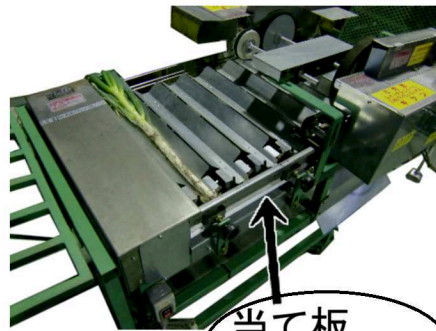

長ネギ根葉切り専用機 LD-NG002RS

主要諸元	
定格電圧	AC-100V
消費電力	240W
全長 (スノコ・受け台含まず)	1,400mm
全長	2,500mm
全幅	1,250mm
全高	1,100mm
高さ調整可能	150mm
標準高さ	800mm
処理能力	毎分50本
重量	130kg (受け台含まず)

根葉切り作業

- 根切り部位置合わせは、当て板方式
- 根葉切り作業中は、スポンジローラーで抑えるので、ネギが暴れません。
- 葉切りカッターは、細かい目のカッターでカットするので綺麗に仕上がります。
- 機械本体の高さを最大で150mm調節できます
- 機械本体の移動はキャスターが付いているので自由に移動できます。

根カット部はあて板方式で安定した深さで根をカットできます。

レンコー電機株式会社

群馬県伊勢崎市境三ツ木162-1

TEL 0270(76)6055

FAX 0270(76)6056