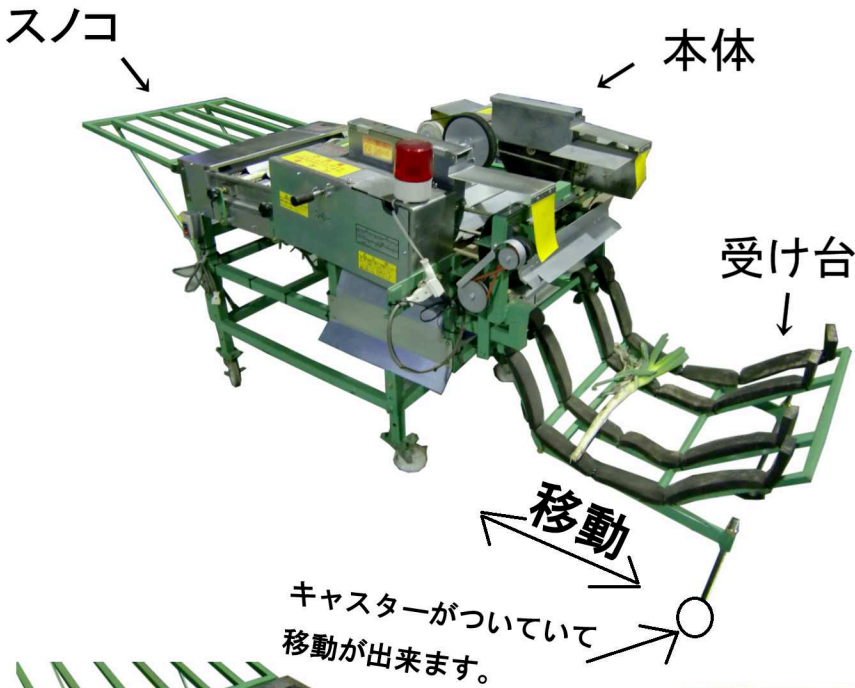

長ネギ根葉切り専用機 LD-NG002RS

主要諸元	
定格電圧	AC-100V
消費電力	240W
全長 (スノコ・受け台含まず)	1,400mm
全長	2,500mm
全幅	1,250mm
全高	1,100mm
高さ調整可能	150mm
標準高さ	800mm
処理能力	毎分50本
重量	130kg (受け台含まず)

根葉切り作業

- 根切り部位置合わせは、当て板方式
- 根葉切り作業中は、スポンジローラーで抑えるので、ネギが暴れません。
- 葉切りカッターは、細かい目のカッターでカットするので綺麗に仕上がります。
- 機械本体の高さを最大で150mm調節できます
- 機械本体の移動はキャスターが付いているので自由に移動できます。

根カット部はあて板方式で安定した深さで根をカットできます。

レンコー電機株式会社

群馬県伊勢崎市境三ツ木162-1

TEL 0270(76)6055

FAX 0270(76)6056