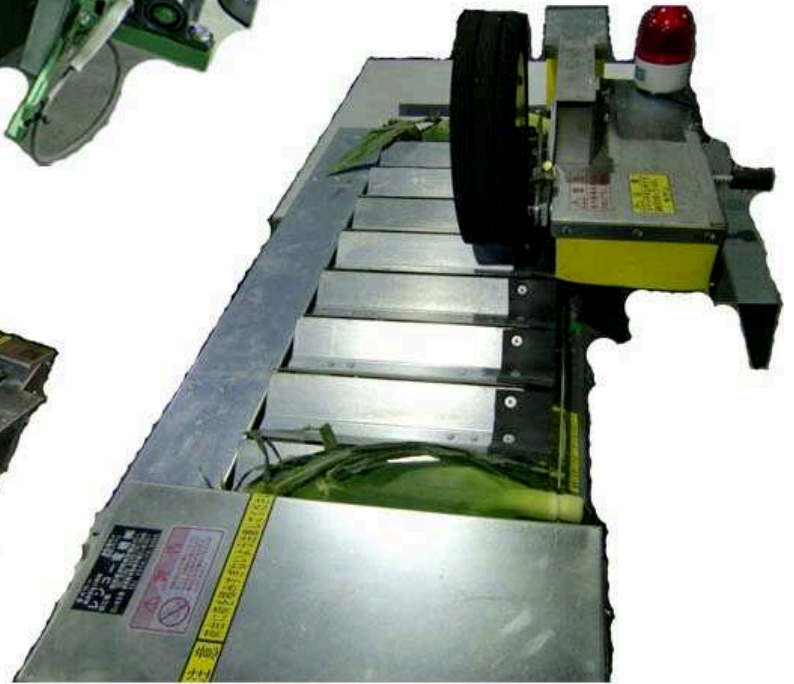

とうもろこし用長さ調整機 型式TM-1140MC

ローラーで抑えながらカットします

主要諸元	
作業能力	毎分70本
全長	1140mm
全幅	750mm
全高	900mm～
搬送皿幅	320mm
定格電圧	AC100V
本体高さ調整できません	
レンコー電機株式会社	
群馬県伊勢崎市境三ツ木162-1	
TEL 0270-76-6055	