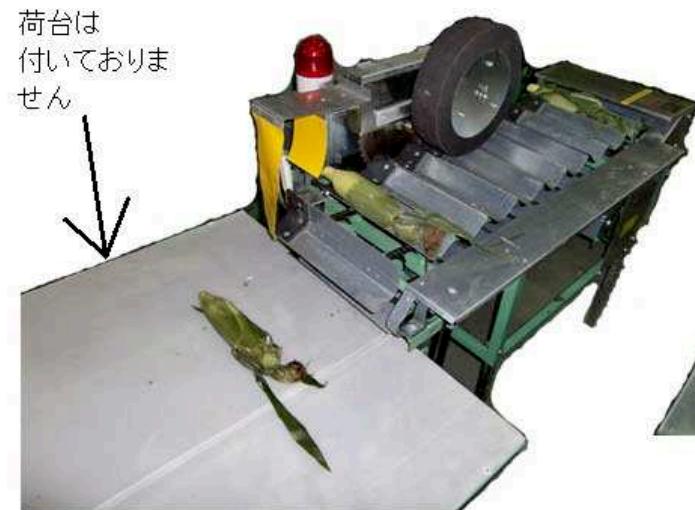

とうもろこし用長さ調整機 型式TM-1140MC

ローラーで抑えながらカットします

主要諸元	
作業能力	毎分70本
全長	1140mm
全幅	750mm
全高	900mm～
搬送皿幅	320mm
定格電圧	AC100V
本体高さ調整できません	
レンコー電機株式会社	
群馬県伊勢崎市境三ツ木162-1	
TEL 0270-76-6055	