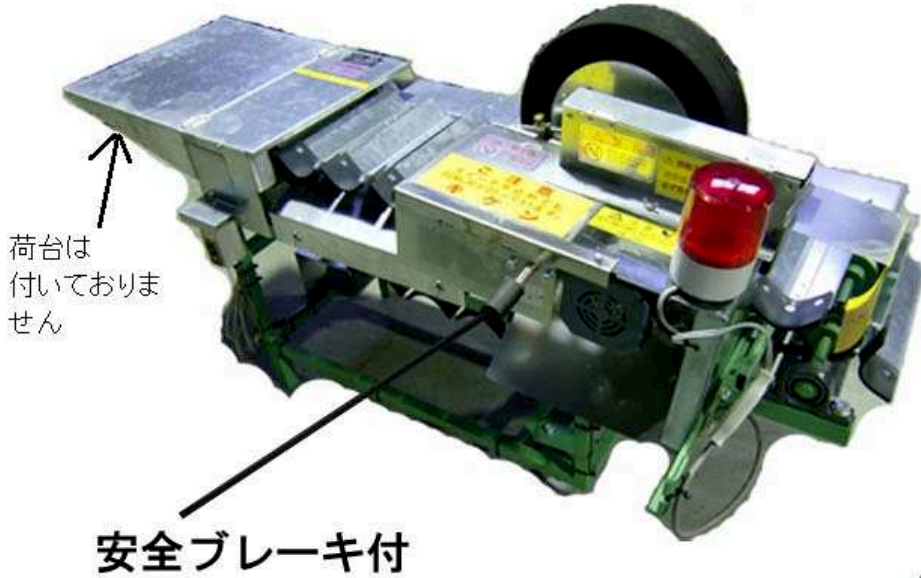

とうもろこし用長さ調整機 型式TM-1140MC

ローラーで抑えながらカットします

主要諸元	
作業能力	毎分70本
全長	1140mm
全幅	750mm
全高	900mm～
搬送皿幅	320mm
定格電圧	AC100V
本体高さ調整できません	
レンコー電機株式会社	
群馬県伊勢崎市境三ツ木162-1	
TEL 0270-76-6055	