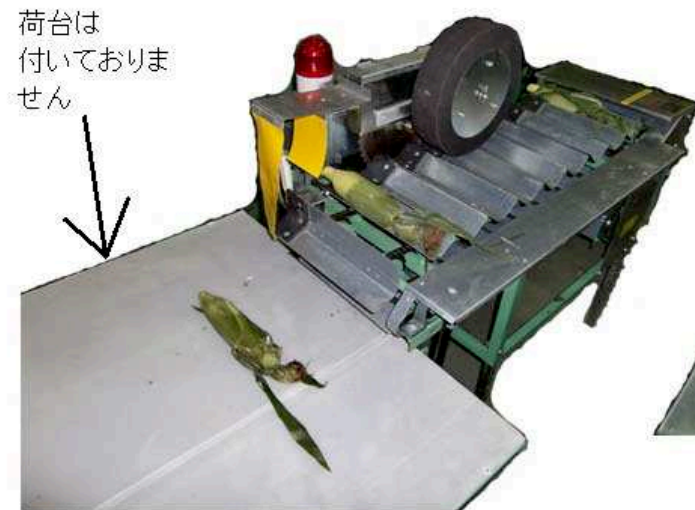

# とうもろこし用長さ調整機 型式TM-1140RS

ローラーで抑えながらカットします

主要諸元	
作業能力	毎分70本
全長	1140mm
全幅	750mm
全高	900mm～
搬送皿幅	320mm
定格電圧	AC100V
本体高さ調整できます	
レンコー電機株式会社	
群馬県伊勢崎市境三ツ木162-1	
TEL 0270-76-6055	