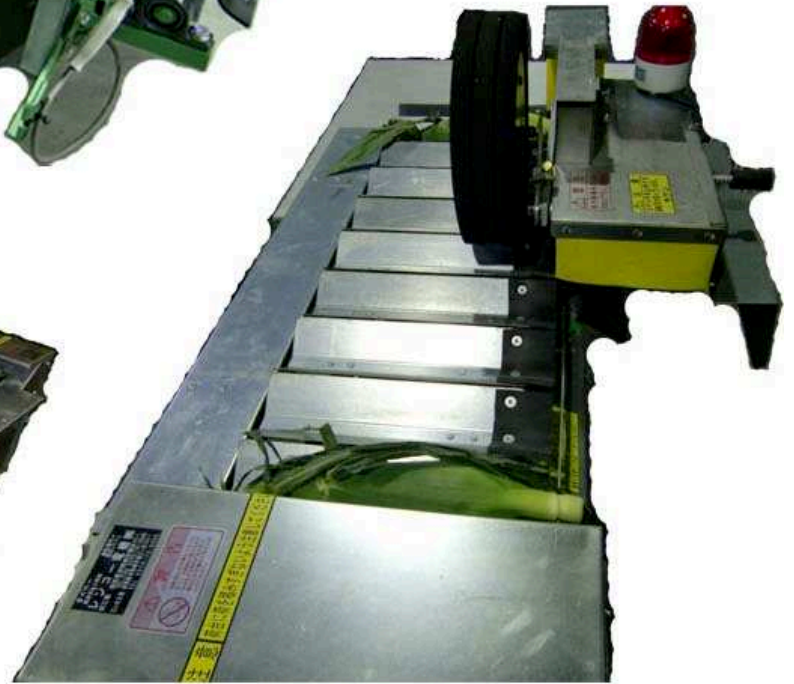

# とうもろこし用長さ調整機 型式TM-1140RS

ローラーで抑えながらカットします

主要諸元	
作業能力	毎分70本
全長	1140mm
全幅	750mm
全高	900mm～
搬送皿幅	320mm
定格電圧	AC100V
本体高さ調整できます	
レンコー電機株式会社	
群馬県伊勢崎市境三ツ木162-1	
TEL 0270-76-6055	