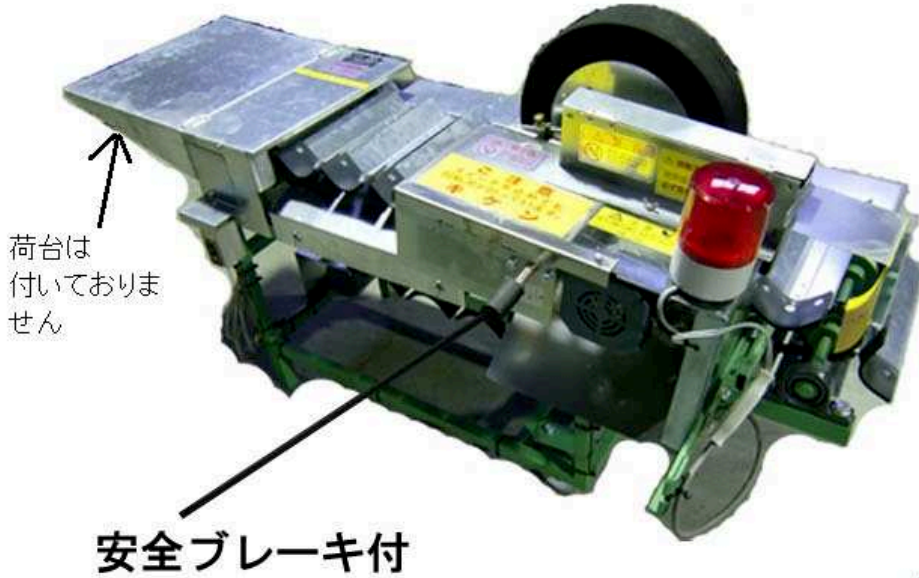

# とうもろこし用長さ調整機 型式TM-1140RS

ローラーで抑えながらカットします

主要諸元	
作業能力	毎分70本
全長	1140mm
全幅	750mm
全高	900mm～
搬送皿幅	320mm
定格電圧	AC100V
本体高さ調整できます	
レンコー電機株式会社	
群馬県伊勢崎市境三ツ木162-1	
TEL 0270-76-6055	