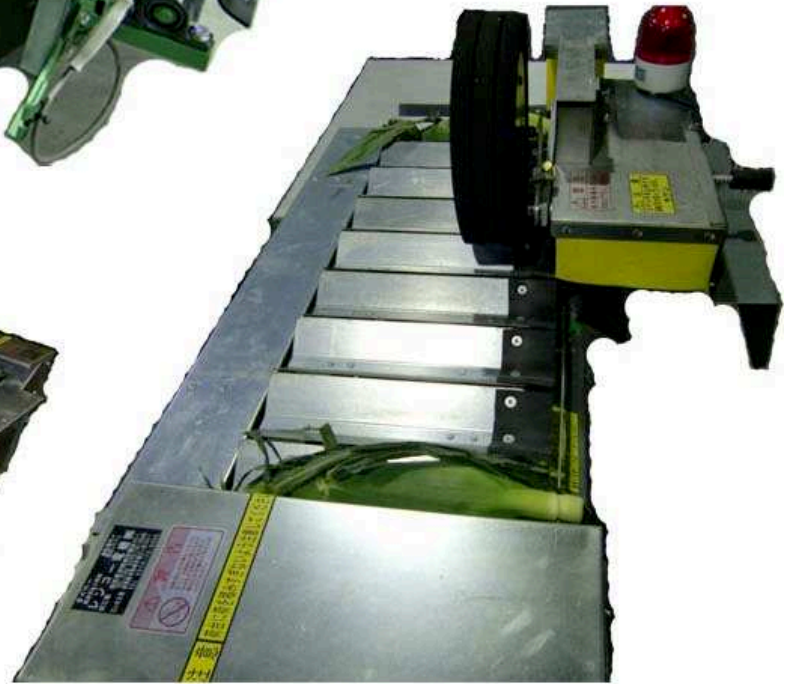

とうもろこし用長さ調整機 型式TM-1740MC

ローラーで抑えながらカットします

主要諸元	
作業能力	毎分70本
全長	1740mm
全幅	750mm
全高	900mm～
搬送皿幅	320mm
定格電圧	AC100V/190W
本体高さ調整できます	

レンコー電機株式会社
群馬県伊勢崎市境三ツ木162-1
TEL 0270-76-6055