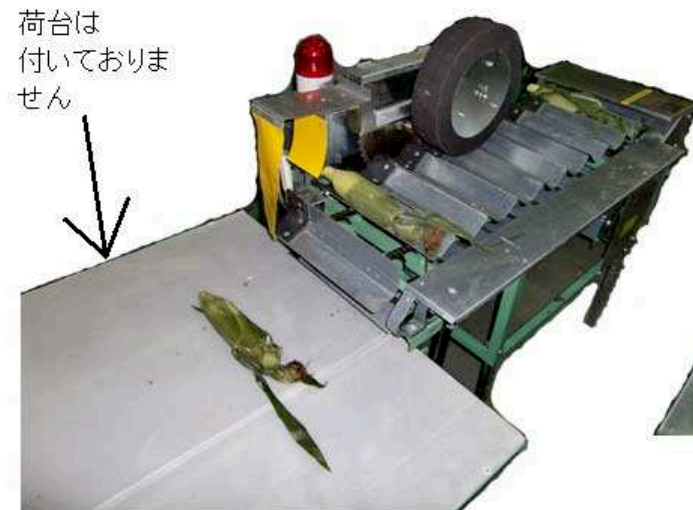

とうもろこし用長さ調整機 型式TM-1740MC

ローラーで抑えながらカットします

主要諸元	
作業能力	毎分70本
全長	1740mm
全幅	750mm
全高	900mm～
搬送皿幅	320mm
定格電圧	AC100V/190W
本体高さ調整できます	

レンコー電機株式会社
群馬県伊勢崎市境三ツ木162-1
TEL 0270-76-6055