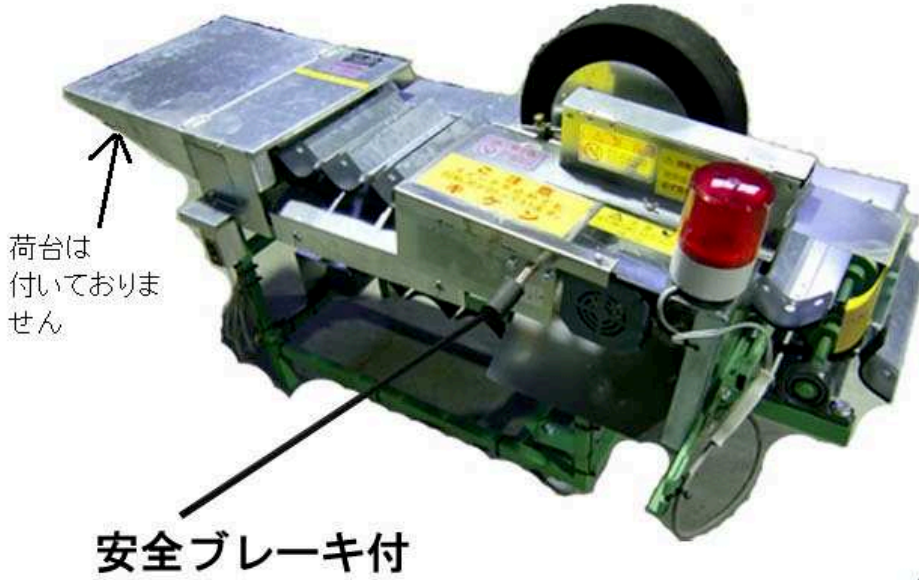

とうもろこし用長さ調整機 型式TM-1740MC

ローラーで抑えながらカットします

主要諸元	
作業能力	毎分70本
全長	1740mm
全幅	750mm
全高	900mm～
搬送皿幅	320mm
定格電圧	AC100V/190W
本体高さ調整できます	

レンコー電機株式会社
群馬県伊勢崎市境三ツ木162-1
TEL 0270-76-6055