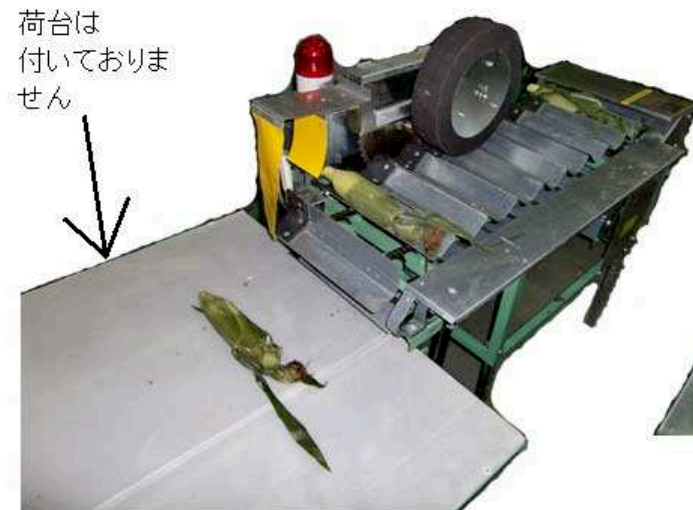

とうもろこし用長さ調整機 型式TM-1740RS

ローラーで抑えながらカットします

主要諸元	
作業能力	毎分70本
全長	1740mm
全幅	750mm
全高	900mm～
搬送皿幅	320mm
定格電圧	AC100V/190W
本体高さ調整できます	

レンコー電機株式会社

群馬県伊勢崎市境三ツ木162-1

TEL 0270-76-6055