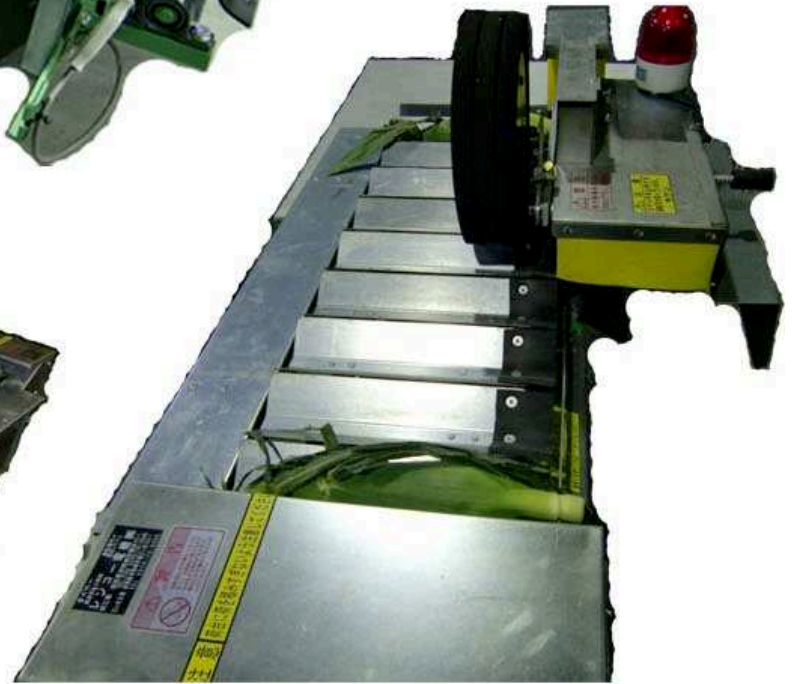

とうもろこし用長さ調整機 型式TM-1740RS

ローラーで抑えながらカットします

主要諸元	
作業能力	毎分70本
全長	1740mm
全幅	750mm
全高	900mm～
搬送皿幅	320mm
定格電圧	AC100V/190W
本体高さ調整できます	

レンコー電機株式会社

群馬県伊勢崎市境三ツ木162-1

TEL 0270-76-6055