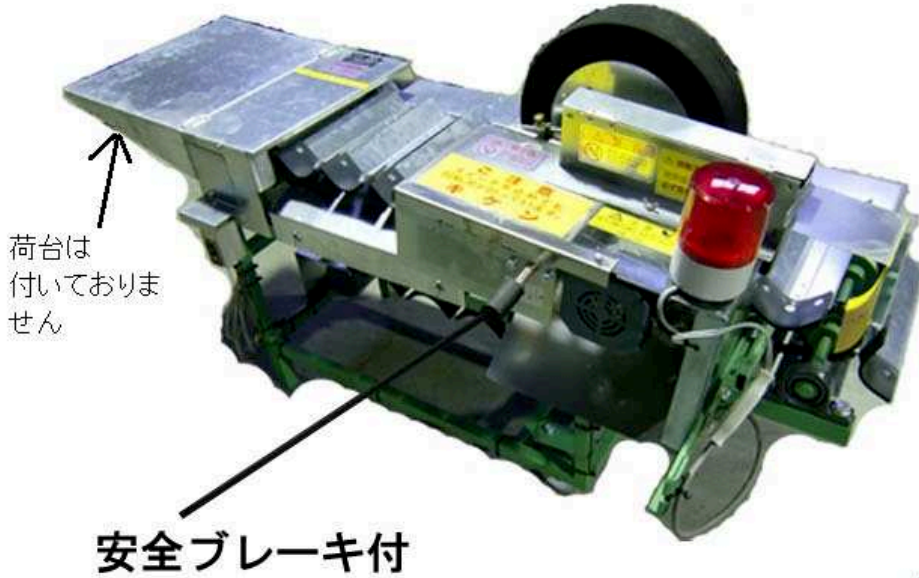

とうもろこし用長さ調整機 型式TM-1740RS

ローラーで抑えながらカットします

主要諸元	
作業能力	毎分70本
全長	1740mm
全幅	750mm
全高	900mm～
搬送皿幅	320mm
定格電圧	AC100V/190W
本体高さ調整できます	

レンコー電機株式会社

群馬県伊勢崎市境三ツ木162-1

TEL 0270-76-6055