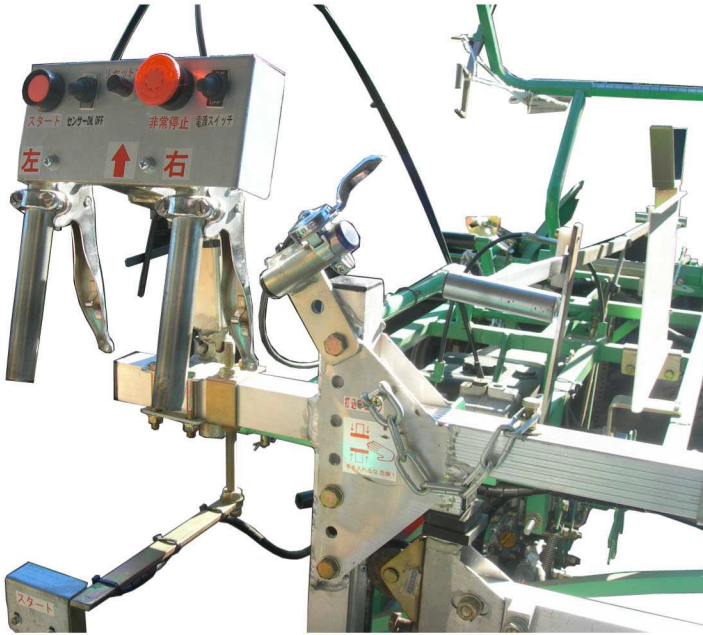

落とし込み供給装置

(PS2-135DC/135DCN専用オプション)

適応ダンポール

マル 6.5mm 7.5mm
8.5mm 9.0mm

T型ポール

但し、ポールの状態により、使用できない場合がありますので、ご了承下さい。

今までよりも、更に支柱供給がスムーズになりました！
オペレーターも、機械に合わせて走行し易くなりました。

ガイドに合わせてダンポールを落とせば、センサーが反応して機械が打ち込み動作します。らくに作業が出来ます。