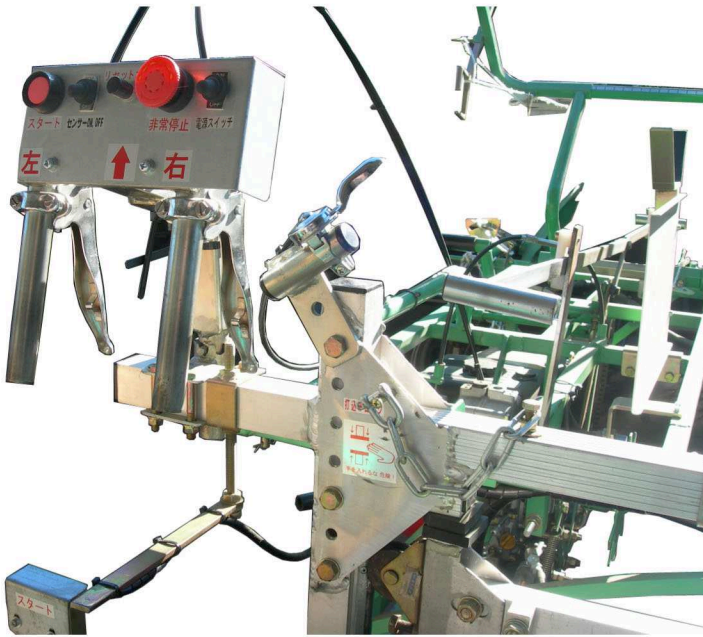

落とし込み供給装置

(PS2-135RS/135RSN専用オプション)

適応ダンポール

マル 6.5mm 7.5mm
8.5mm 9.0mm

T型ポール

但し、ポールの状態により、使用できない場合がありますので、ご了承下さい。

今までよりも、更に支柱供給がスムーズになりました！
オペレーターも、機械に合わせて走行し易くなりました。

ガイドに合わせてダンポールを落とせば、センサーが反応して機械が打ち込み動作します。らくに作業が出来ます。