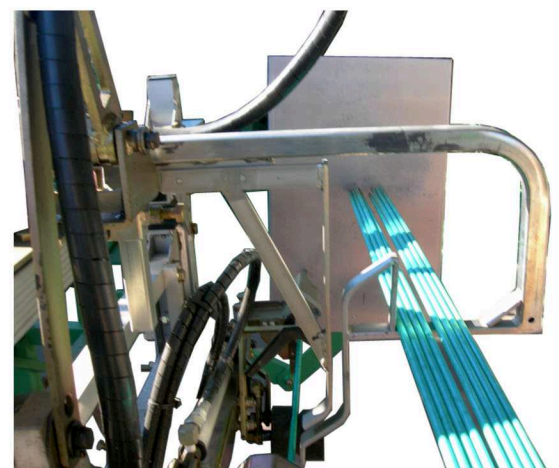

落とし込み供給装置

(PS2-135RS/135RSN専用オプション)

適応ダンポール

マル 6.5mm 7.5mm
8.5mm 9.0mm

T型ポール

但し、ポールの状態により、使用できない場合がありますので、ご了承下さい。

今までよりも、更に支柱供給がスムーズになりました！
オペレーターも、機械に合わせて走行し易くなりました。

ガイドに合わせてダンポールを落とせば、センサーが反応して機械が打ち込み動作します。らくに作業が出来ます。